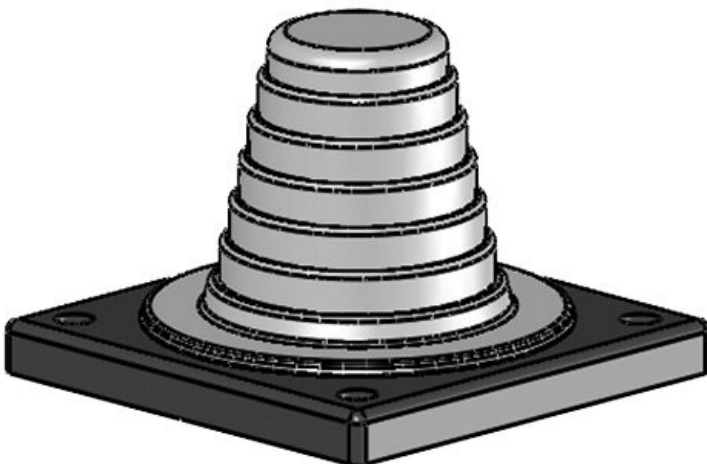

The KEL-JUMBO flex is a flexible cable entry grommet for cables without connectors with a diameter range from 27 - 68 mm. They are ideal for the routing supply cables into the switch cabinets.

It is recommended that additional strain relief be provided for cables using cable ties.

UV
ISO 4892-2A

RoHS
compliant

REACH
COMPLIANCE

Made in
Germany

Specificaties

IP-classificatie (EN 60529)	IP54
UL Type (UL 50E)	UL Type 12
Materiaal	Elastomeer Basisframe: Polyamide
Vlam klasse	UL94-V0, zelfdovend
Temperatuur	-40 C° tot 100 C°
Eigenschappen	halogeenvrij, zonder siliconen
Montage type	Schroefbevestiging

Voordelen

- Het is mogelijk om stugge kabels te monteren onder een hoek
- Compacte installatie (88 × 88 mm)

Producttypes en maten

Art.nr.	42614	Breedte	88 mm
EAN	4251269309	Hoogte	62 mm
	021	Montage	62 mm
Aantal	1	hoogte	
Voor aantal	1	Inbouwmaat	57,6 mm
kabels		rond	
Max.	48 mm	Aantal	4
kabeldiameter		schroefgaten	
Kleur	grijs	Diameter van	6,9 mm
	(vergelijkbaar RAL 7035)	schroefgaten	
Lengte	88 mm	Voor	27 - 48 mm
		kabeldiameter	
		s	
		Voor	1 x 27 - 48
		kabeldiameter	mm
		s	

Art.nr.	42616	Breedte	88 mm
EAN	4251269309	Hoogte	62 mm
	038	Montage	62 mm
Aantal	1	hoogte	
Voor aantal	1	Inbouwmaat	75,5 mm
kabels		rond	
Max.	68 mm	Aantal	4
kabeldiameter		schroefgaten	
Kleur	grijs	Diameter van	6,9 mm
	(vergelijkbaar RAL 7035)	schroefgaten	
Lengte	88 mm	Voor	47 - 68 mm
		kabeldiameter	
		s	
		Voor	1 x 47 - 68
		kabeldiameter	mm
		s	